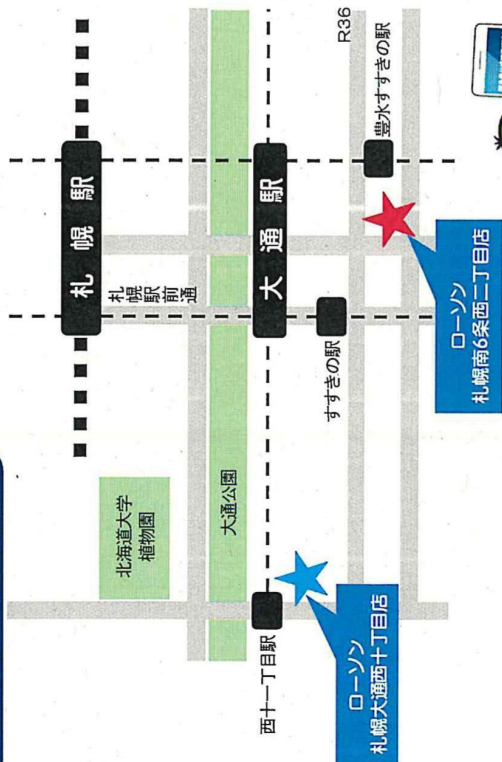

大通

ローソン
札幌大通西十丁目店内

《アクセス》
東西線「西11丁目駅」3番出口すぐ

《営業時間》 24時間営業

〒060-0042
北海道札幌市中央区大通西10-4
TEL.011-231-6870

すすきの

ローソン
札幌南6条西二丁目店内

《アクセス》
東豊線「豊水すすきの駅」より徒歩3分
南北線「すすきの駅」より徒歩6分

2020年8月1日～8月29日(週3便/火・水・土曜)運航します！

■ 札幌(新千歳) - 徳島線 運航スケジュール

©2020年8月1日～8月29日(週3便/火・水・土曜)運航

機種	出発	到着
札幌(新千歳) → 徳島		
JAL3436	7:38	11:55 ▶ 13:55
徳島 → 札幌(新千歳)		
JAL3437	7:38	14:45 ▶ 16:40

機内サービスは、JAL3436・JAL3437便に限り提供いたします。機内サービスは、JAL3436・JAL3437便に限り提供いたします。

先得 徳島へ行くなら、
早めの予約が断然おトク！

TEL:088-621-2342
WWW.JAL.CO.JP 0570-025-071

徳島アンテナショップの場所

プレゼント獲得方法

- ① 徳島観光アプリ『徳島たびプラス』をダウンロード
 - ② 徳島アンテナショップに来店し、アプリ画面を見せるだけ！
- ↓ さらに、店頭にあるQRコードでデジタルスタンプを

3個ためると...

最終日9月27日に、徳島県の魅力たっぷりの福袋をプレゼント！