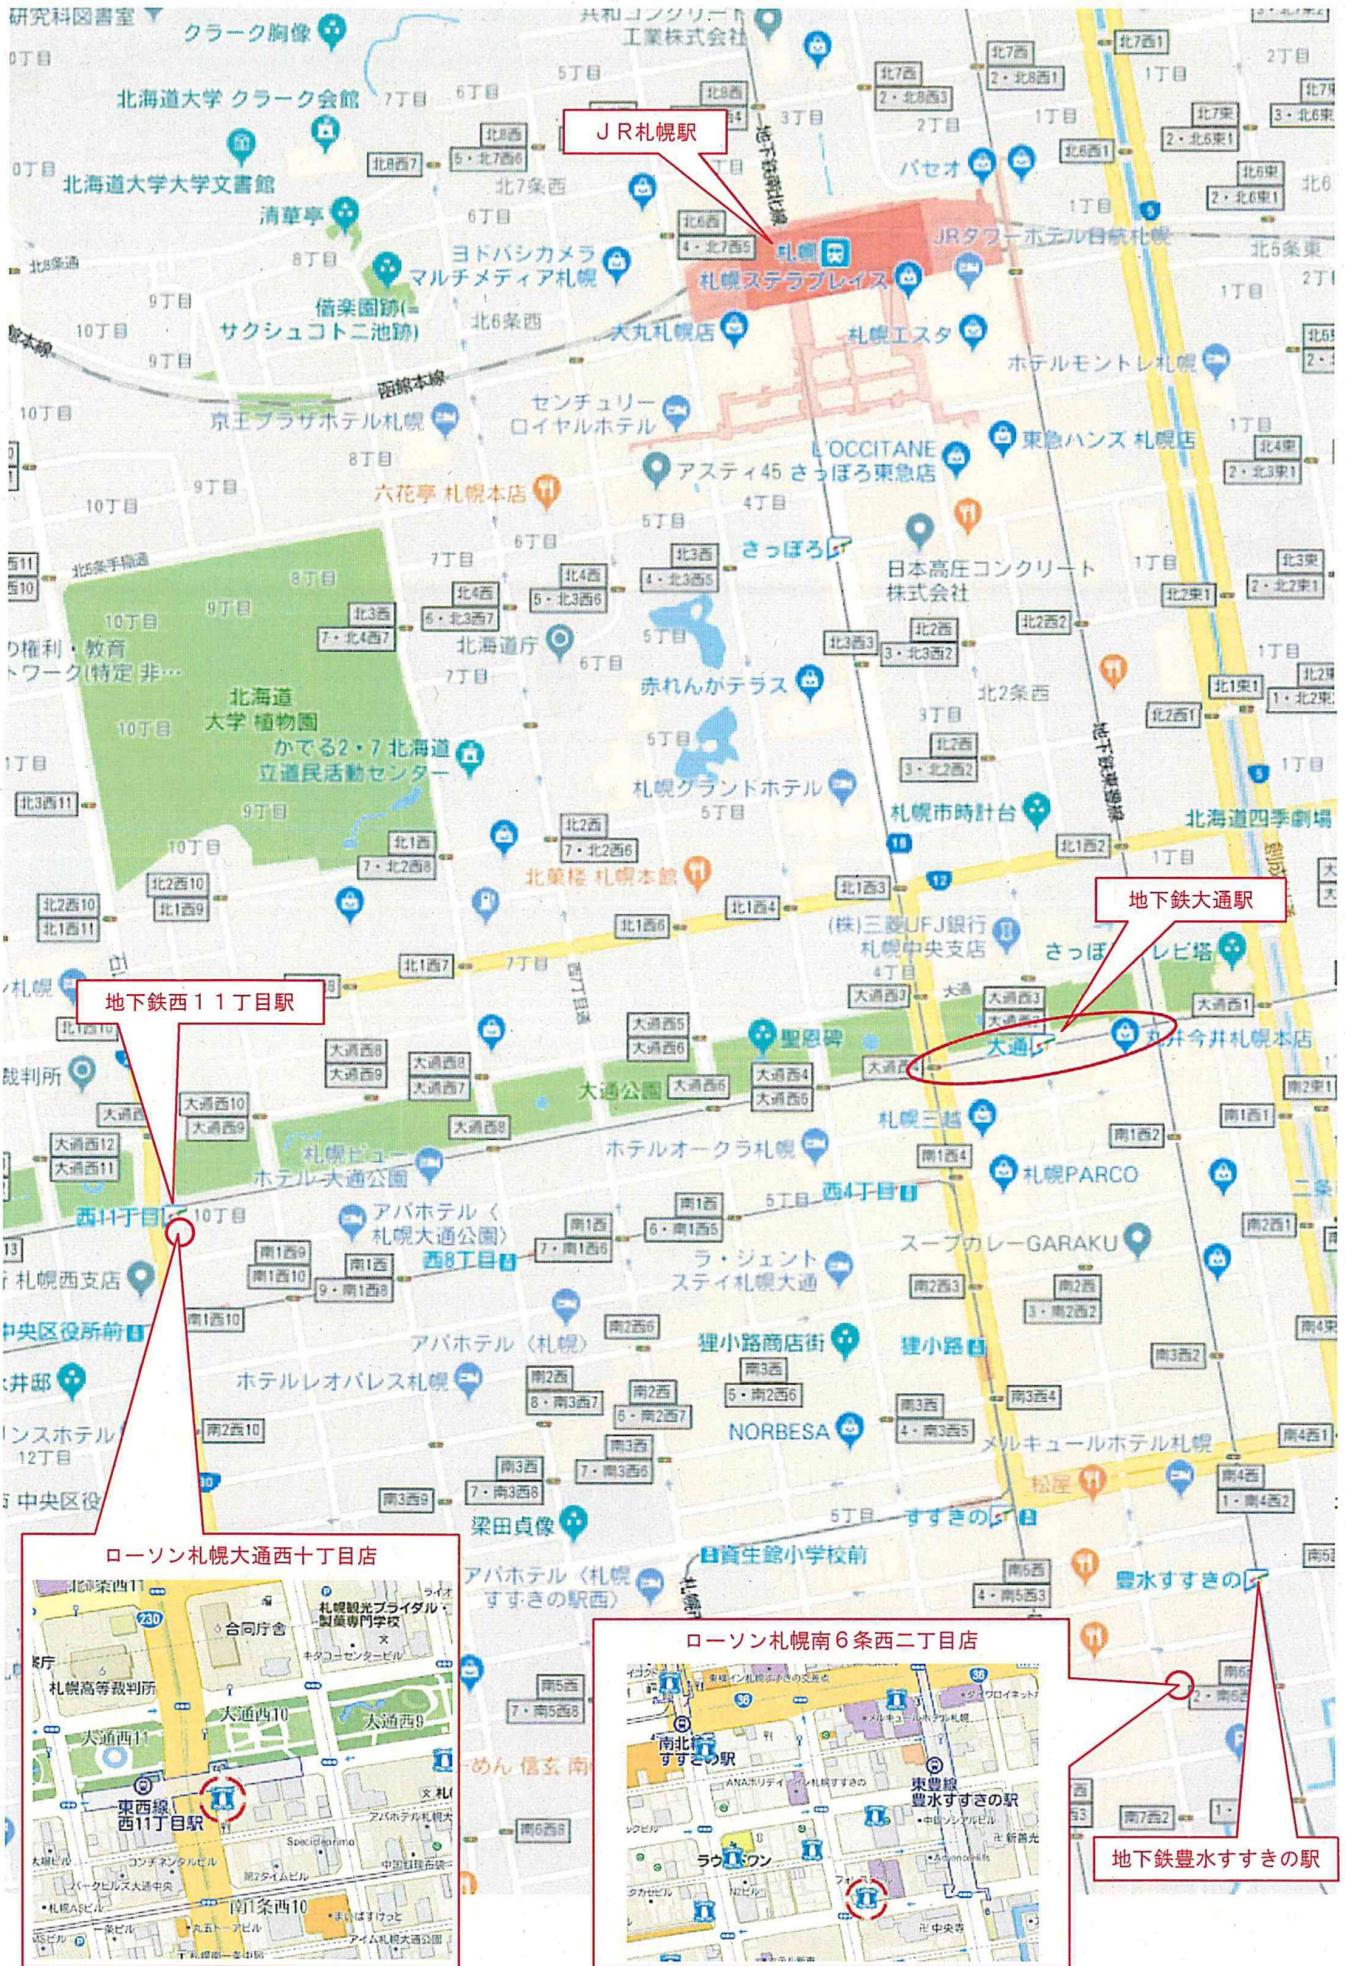

大通

ローソン
札幌大通西十丁目店内

《アクセス》
東西線「西11丁目駅」3番出口すぐ

《営業時間》 24時間営業

〒060-0042
北海道札幌市中央区大通西10-4
TEL.011-231-6870

すすきの

ローソン
札幌南6条西二丁目店内

《アクセス》
東豊線「豊水すすきの駅」より徒歩3分
南北線「すすきの駅」より徒歩6分

2020年8月1日～8月29日(週3便/火・水・土曜)運航します！

■ 札幌(新千歳) - 徳島線 運航スケジュール

©2020年8月1日～8月29日(週3便/火・水・土曜)運航

機種	出発	到着
札幌(新千歳) → 徳島		
JAL3436	7:38	11:55 ▶ 13:55
徳島 → 札幌(新千歳)		
JAL3437	7:38	14:45 ▶ 16:40

機内サービスは、JAL3436・JAL3437便に限り提供いたします。機内サービスは、JAL3436・JAL3437便に限り提供いたします。

先得 徳島へ行くなら、
早めの予約が断然おトク！

TEL:088-621-2342
WWW.JAL.CO.JP 0570-025-071

徳島アンテナショップの場所

プレゼント獲得方法

- ① 徳島観光アプリ『徳島たびプラス』をダウンロード
 - ② 徳島アンテナショップに来店し、アプリ画面を見せるだけ！
- ↓ さらに、店頭にあるQRコードでデジタルスタンプを

3個ためると...

最終日9月27日に、徳島県の魅力たっぷりの福袋をプレゼント！

JR札幌駅

地下鉄大通駅

地下鉄西11丁目駅

ローソン札幌大通西十丁目店

ローソン札幌南6条西二丁目店

地下鉄豊水すすきの駅