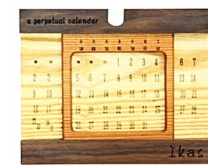

Western-style room -藍-

Western-style room -木エ-

木のカレンダー