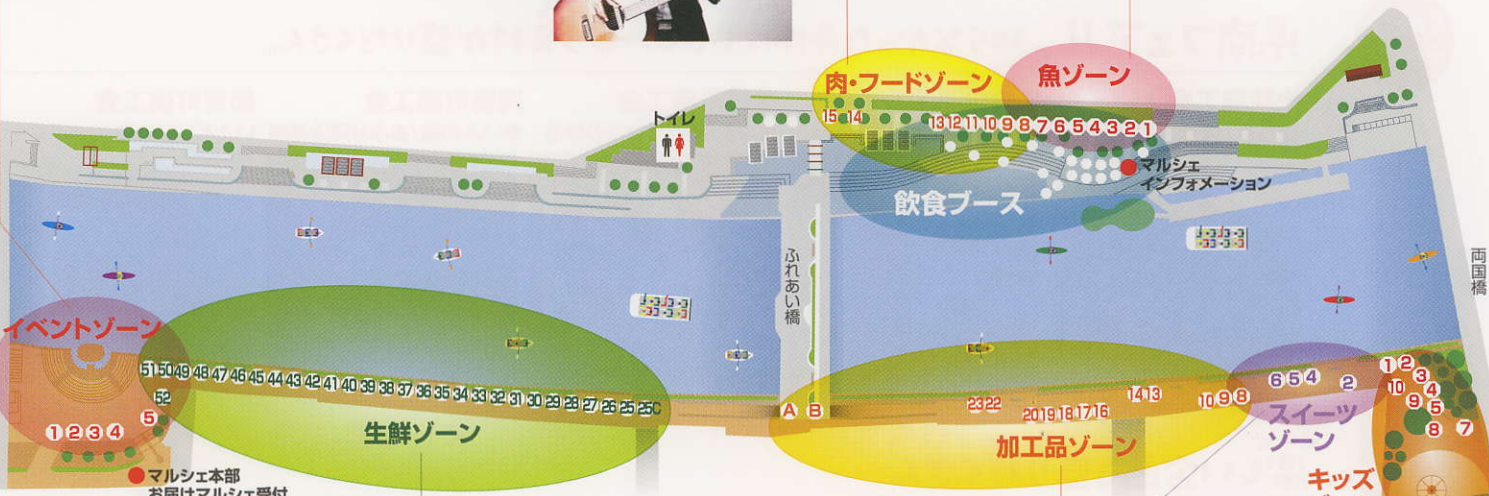

● 魚ゾーン

1. **1 浜吉水産**
   魚の燻製
2. **2 日栄丸**
   小松島和田島の鮮魚/干物
3. **3 美馬商店**
   津田漁港の獲れたてお魚カーニバル
4. **4 豊田商店**
   干物/鳴門わかめ/鳴門らっきょ
5. **5 フジヤ食品**
   さば棒寿司/炙りさば棒寿司他
6. **6 泉源**
   蒸し干物、魚介の珍味他
7. **7 四宮洋館**
   練製品各種/おでん