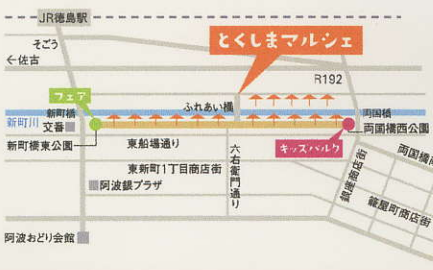

とくしまマルシェはカーボン・オフセット・イベントです。地球温暖化を防ぐため、とくしまマルシェ産物者二酸化炭素排出量を削減し、森や森林環境のために投資しています。

次回開催 3/31(日) お花見満開フェア

twitter とくしまマルシェ: ID tokumarche facebook www.facebook.com/tokumarche

Supported

株式会社阿波銀行 日亜化学工業株式会社 阿波銀リース株式会社 四国放送株式会社 一般社団法人徳島新聞社 株式会社丸本 四国化工機株式会社 大塚製菓株式会社 株式会社大塚製菓工場 大塚薬品工業株式会社 大塚倉庫株式会社 大塚化学株式会社 株式会社アグリベスト