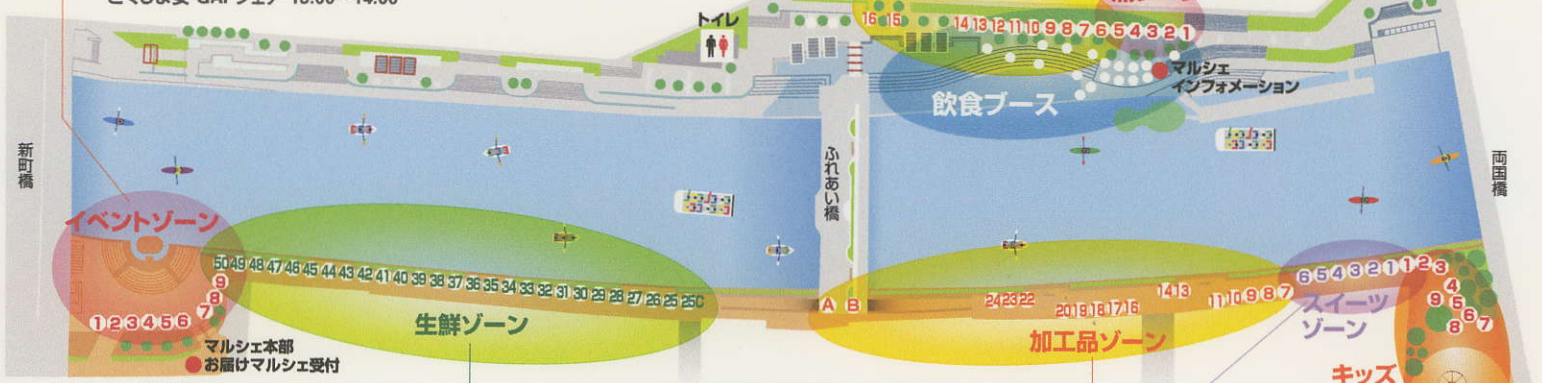

● 新鮮ゾーン

1. 50 県農業青年クラブ連絡協議会
   たまご/なると金時/葉物野菜
2. 49 海陽町元気農業研究会
   里いも/カブ/きゅうり/ピーマン
3. 48 上勝町有機農業研究会
   旬の上勝野菜
4. 47 たむらのタマゴ
   タマゴ3種/だし巻き/醤油/鶏そぼろ
5. 46 濱田油醸造場
   醤油
6. 45 榎山農園 フェア
   トマト/米他
7. 44 武澤農園
   米/もち米/レタス/トマト/ナス他
8. 43 みその農園
   自然栽培野菜/有精卵/プリン
9. 42 小野農園
   無農薬栽培のみのわのスロースイーツ
10. 41 全農とくしま
    洋ラン/スピード大学芋/焼き芋/甘藷
11. 40 有機農園小七郎
    有機農法お野菜
12. 39 佐々木農園
    いちご
13. 38 徳島有機ファーム&さくらファーム
    ほうれん草/チンゲンサイ/小松菜等

1. 37 キレイのさと美郷 フェア
   ブルーベリー加工品/キウイフルーツ
2. 36 キレイのさと美郷
   梅酒3銘柄/24年新酒/紅白お福梅
3. 35 キレイのさと美郷 フェア
   梅のしチョコ/梅干し/梅ジャム
4. 34 那賀ベジタブル&ゴルフファーム フェア
   野菜工場/フレタス&マンショルム
5. 33 じいじいのきのこと
   菌床しいたけ/無添加こんにやく
6. 32 エルクス フェア
   ゆきの花/ポン酢/しいたけ
7. 31 丸浅苑 フェア
   ちいたけ
8. 30 新野木村
   しいたけざむらい
9. 29 阿波農産
   お米/水菜/春菊/キャベツ/葱/白葱
10. 28 菜野人
    脇町産生トマト/里芋/佐那河内みかん
11. 27 アンファン
    フルーツガーデン山形のイチゴサンド
12. 26 川添果樹園
    梨/フルーツシロップ
13. 25 フルーツガーデン山形
    いちご(紅ほっぺ)
14. 25C オーパッシュクラスト
    パン/ラスク/クッキー/ケーキなど

● 加工品ゾーン

1. A villages are ALRIGHT
   ボン菓子/いちご農家の食材
2. B アグリスト神山
   神山すだちサイダー/神山ドレ/すだち
3. 24 あれやこれや木頭
   ゆずポンズ/木頭ゆずクリームジャム
4. 23 自然食アトリエ ミレット
   そば米ぞうし/い/雑穀おにぎり/コロケ
5. 22 つよし流自然農
   自然農玄米/黒米/赤米/木炭/玄米もち
6. 20 とくしまSOYくふう
   箱とらふ/神山鶏つくね鍋セット/穀たま
7. 19 美郷桑の葉茶生産組合
   桑の葉茶/野ドウ草/シソ茶
8. 18 藤井食品
   生うどん/生そば
9. 17 畑名味噌軒
   味噌/味噌加工品/塩麹/親鶏塩麹
10. 16 八千代
    半田手延うどん他
11. 14 渭水苑
    塩パン/餅/ポン酢
12. 13 おいしい工房&円生デコボン園 フェア
    しょうが湯の素/すだち胡椒/ゆず胡椒&デコボン
13. 11 柚子っ子
    ゆず茶/柚子っ子/ゆず茶/ゆずシロップ/ゆずジャム
14. 10 原田トマト フェア
    フルーツトマト/加工品/スイーツ/飲み物
15. 9 マルチ園&大住いちご園 フェア
    いちご&いちごジャム/かけるソース
16. 8 木内農園 フェア
    なると金時/焼きいも
17. 7 徳島カーボン・オフセット推進協議会
    ちりめん/上勝やきにくのたれ/トマト/そうめん

● スイーツゾーン

1. 1 ハウスオブシェイリー
   ガトーショコラ/シュークリーム/他
2. 2 ピーチガーデン
   ジャム各種、桃ジャム/フチ焼きドーナツ
3. 3 お菓子研究所
   徳島素材のチョコ/チョコレート菓子
4. 4 ボン・アーム ベジブル
   マクロビ野菜スイーツ/ケーキ/サレ
5. 5 ファームユー
   焼き菓子/旬果物 /新鮮野菜
6. 6 茜庵
   いちご大福

● キッズゾーン

1. 1 キッズファーマー
   椋山農園フルーツトマト
2. 2 コヤギ社
   布雑貨・木工
3. 3 フォーユーショップ・ヴェルデ
   ハンドメイドアクセサリー
4. 4 ブルーティージー
   ハンドメイド布雑貨
5. 5 アメリ
   ハンドメイド布雑貨
6. 6 ビスケッ
   ハンドメイド服/小物
7. 7 フォーユーショップ・Mint&トラビス
   ハンドメイド服/小物
8. 8 フォーユーショップ士心庵
   竹細工
9. 9 いちご家
   いちご/いちごジャム/子供服/雑貨