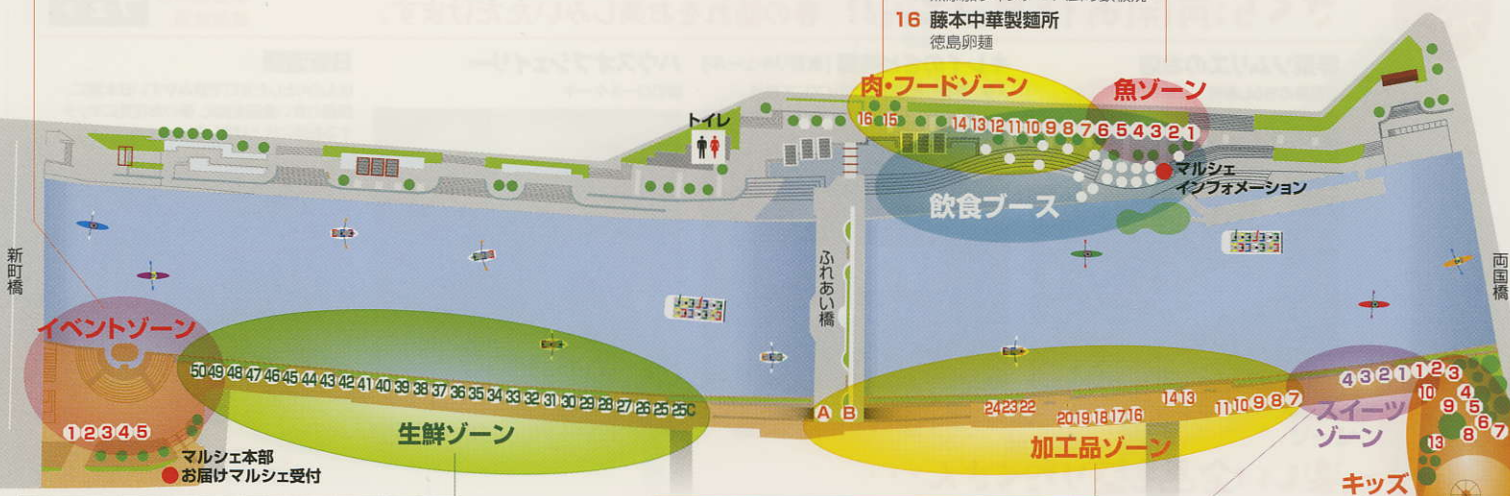

● 魚ゾーン

1. 浜吉水産
   近海魚の燻製
2. 美馬商店
   アジアカエビ天丼/漁師汁
3. 豊田商店
   干物/らっきょ/わかめ
4. フジヤ食品
   さば棒寿司・炙りさば棒寿司他
5. 泉源
   ロックロール/貝のうま煮などの水産加工品
6. 四宮蒲鉾店
   練製品各種